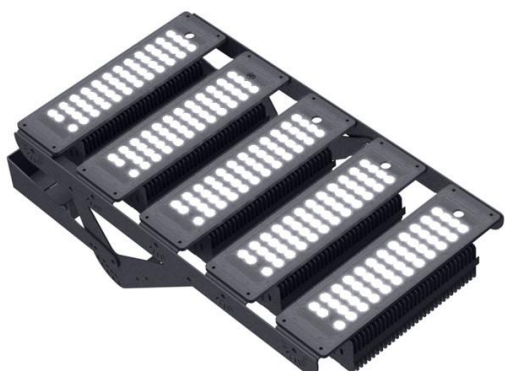

Дилер

ИП Сысолятин С.С.

г. Екатеринбург Ул. Студенческая 6

Офис ул. Боровая, 24

Тел: +7 343 288 53 62; + 7 912 2379000

Hogerled.ru; e-mail: info@hogerled.ru

Светильник FG 84 200W

Технические характеристики

Артикул	FG 84 200W
Вторичная оптика:	Есть
Мощность, Вт:	200
Световой поток, лм:	28700
Цветовая температура, К:	2700-6500
Угол раскрытия, градус:	60/90/155
Вес, кг:	7,52
Индекс цветопередачи:	≥70
Степень защиты:	IP65
Блок аварийного питания:	Нет
Класс защиты от поражения эл. током:	I
Варианты цвета корпуса:	По RAL
Варианты рассеивателя:	полиметилметакрилат

Потребляемая мощность

200 Вт

Общий световой поток

28700 Lm

Степень защиты

IP 65

Материал корпуса: анодированный алюминий

Температурный диапазон: от -40 С до +60 С

Тип подвеса: крепление при помощи поворотного кронштейна типа "Ли́ра"

Область применения: освещение производственных и складских помещений, торговых залов, АЗС, парковок

Срок службы светильника: не менее 50 000 ч

Размеры светильника: 548 мм x 162 (305) мм x 300 мм